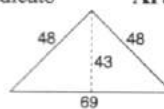

ART. 38
1.261,22
RON + TVA

Art. 38/A Base angolo brianzolo radicato
cm. L 48 H 88 P 48

ART. 37
2.463,41
RON + TVA

Art. 37/A Angolo brianzolo radicato
cm. L 48 H 200 P 48