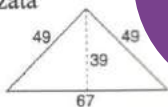

ART. 15
2.356,07
RON + TVA

ART. 16
1.234,39
RON + TVA

ART. 12
4.266,69
RON + TVA

Art. 16 Base angolo intarsiato
cm. L 49 H 88 P 49

Art. 12 Credenza Paolona intarsiata 4 porte
cm. L 175 H 88 P 43