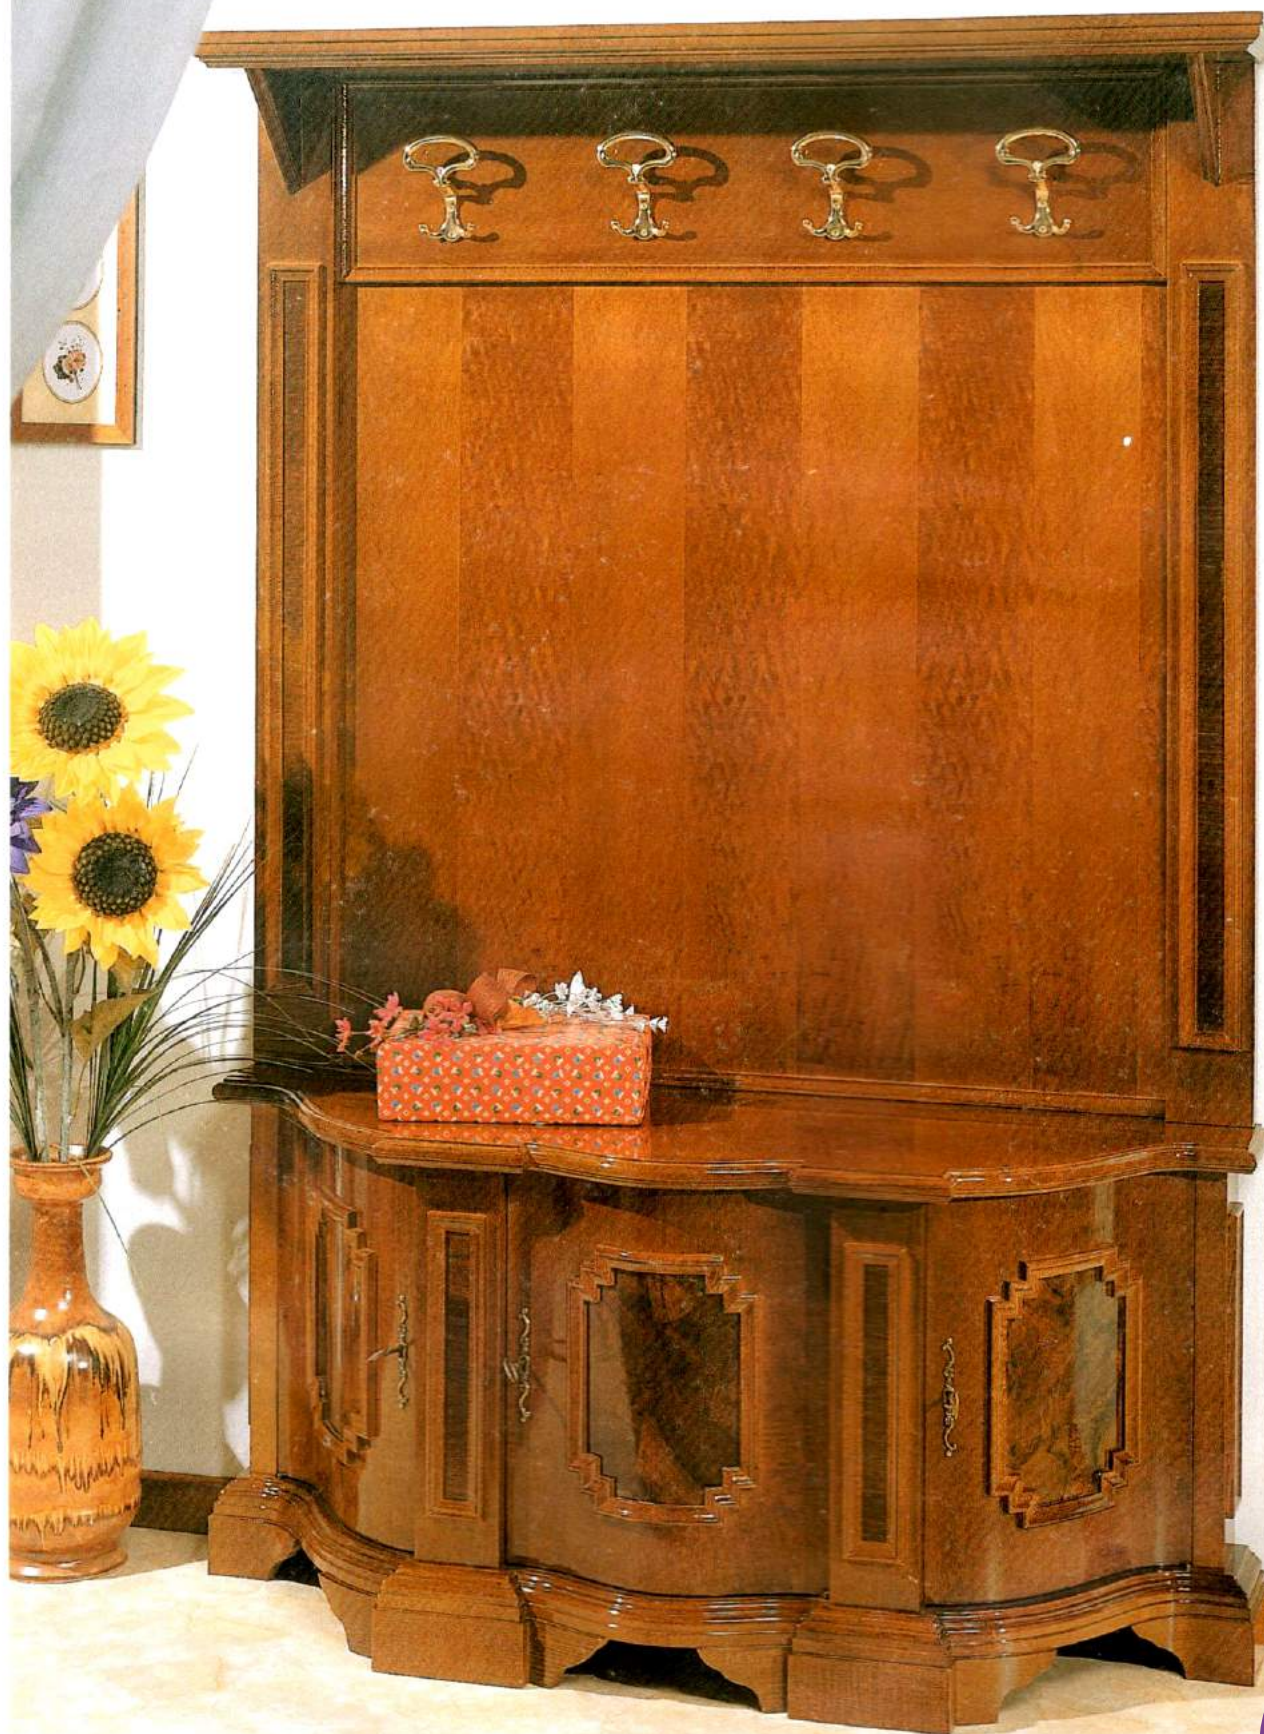

2

ART. 103
2.608,31
RON + TVA

Art. 102 Ingresso intarsiato 3 porte
cm. L 126 H 60 P 43

Art. 102/A Ingresso radicato 3 porte
cm. L 126 H 60 P 43

Art. 103 Attaccapanni 4 posti
cm. L 126 H 125 P 21