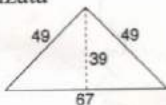

ART. 18  
1.207,55  
RON + TVA

ART. 17  
2.307,77  
RON + TVA

Art. 17 Angolo radicato con alzata  
cm. L 49 H 210 P 49

Art. 18 Base angolo radicato  
cm. L 49 H 88 P 49

ART. 79  
4.975,12  
RON + TVA

Art. 79 Cristalliera Paolona intarsiata 3 porte con "dame" cm. L 126 H 210 P 43