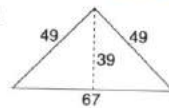

ART. 101
2.468,77
RON + TVA

1. **Art. 101** Angolo vetrina intarsiato 1 porta
   cm. L 49 H 210 P 49
2. **Art. 101/A** Angolo vetrina radicato 1 porta
   cm. L 49 H 210 P 49