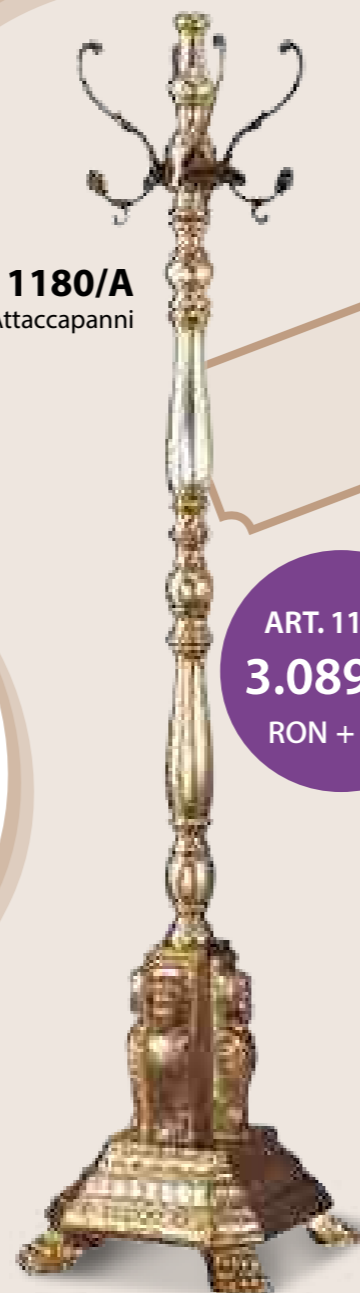

Art. 1180/A
Attaccapanni

ART. 1180A
3.089,78
RON + TVA