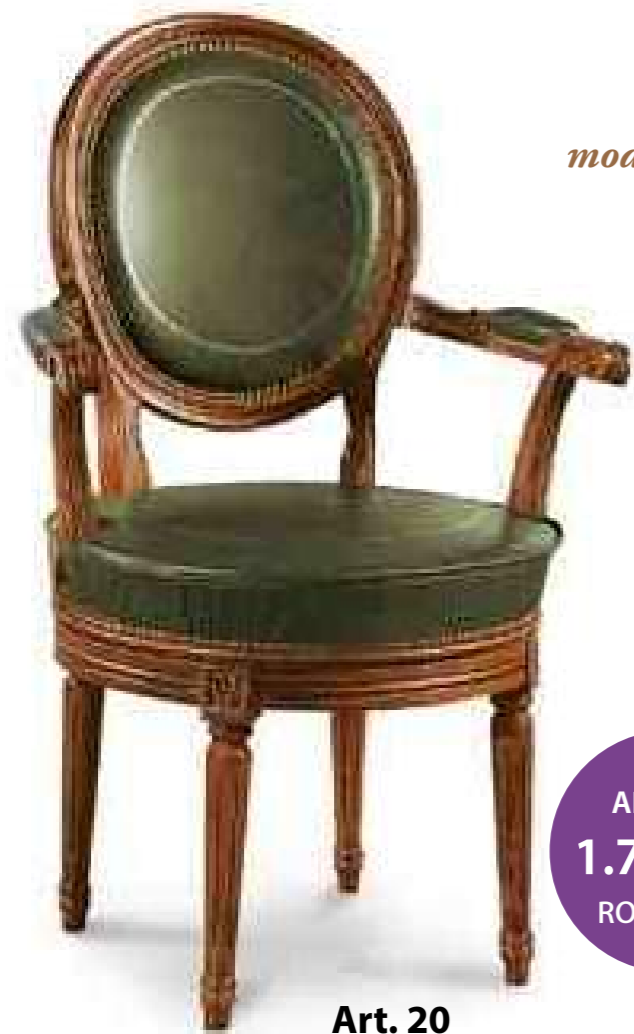

mod. Luigi XVI

ART. 20
1.783,22
RON + TVA

Art. 20
Poltrona girevole Luigi XVI