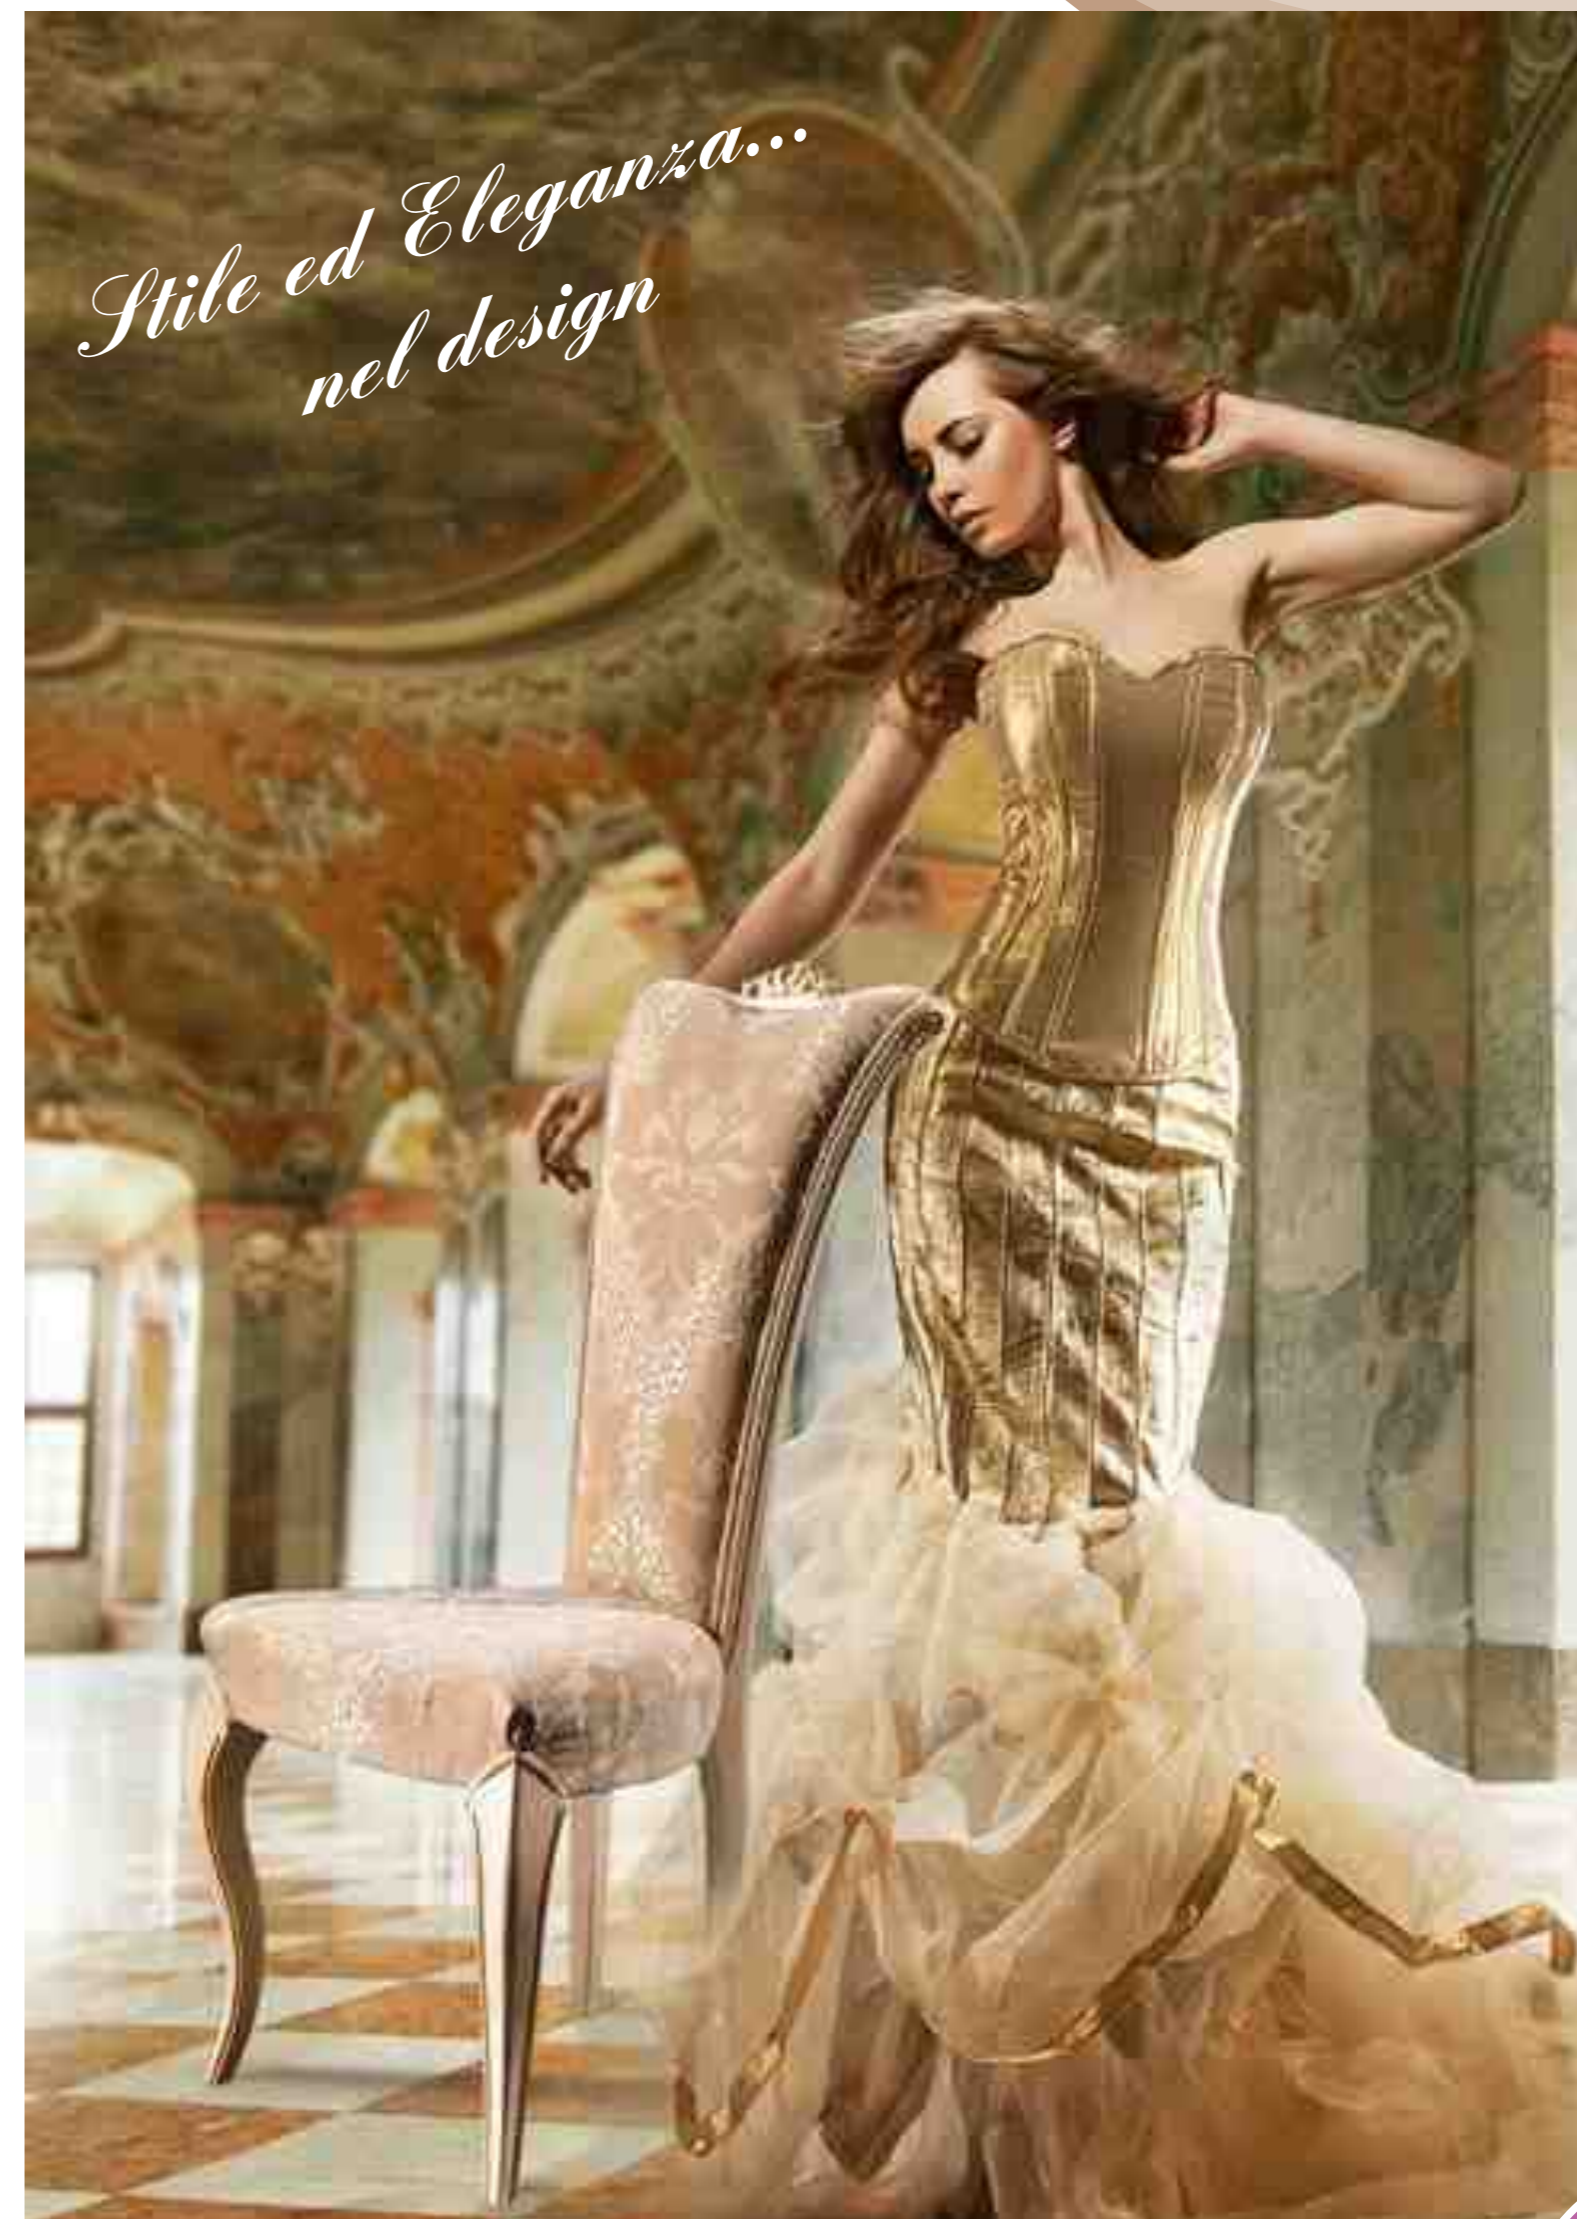

Queste immagini sono puramente casuali! Sono solo rappresentative.

*Style & Design*  
mod. Venere a spillo

**Art. 65TAV**  
Tavolino Venere con vetro appoggiato

**Art. 2001SP**  
Specchiera Venere da 200 x 90 cm