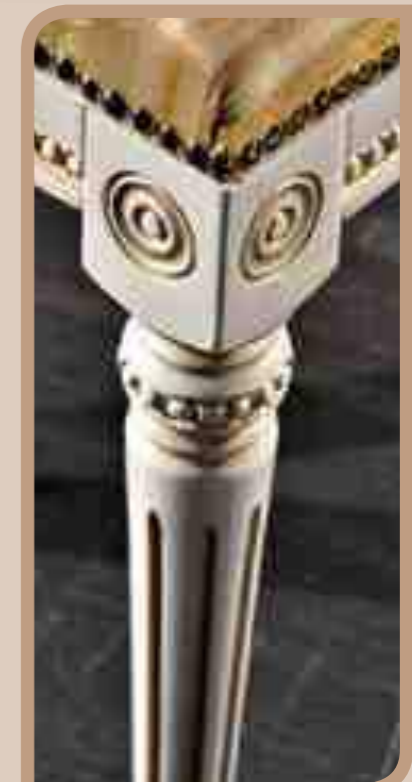

ART. 103S/B  
831,85  
RON + TVA

**Art. 103S/B**  
Sedia Luigi XVI  
quadra con bottone

mod. Intrecciati

ART. 105P  
1.448,31  
RON + TVA

**Art. 105P**  
Poltrona Luigi XVI  
quadra intrecciata

ART. 105S  
831,85  
RON + TVA

**Art. 105S**  
Sedia Luigi XVI  
quadra intrecciata

ART. 102S/B  
1.010,11  
RON + TVA

**Art. 102S/B**  
Sedia Luigi XVI  
Napoleone con bottone