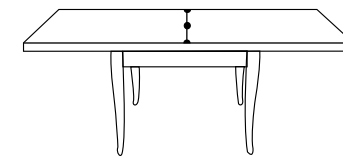

ART. 14-80x80
toulipier
1.585
RON + TVA