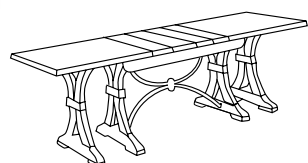

ART. 123-160x85
3.775
RON + TVA

ART. 123-180x100
4.016
RON + TVA

Art. 123 Tavolo tanganica cm. 160 x 85 con 4 all. cm. 45 (aperto cm. 340 x 85)
Art. 123 Tavolo tanganica cm. 180 x 85 con 4 all. cm. 45 (aperto cm. 360 x 85)
Art. 123 Tavolo tanganica cm. 180 x 100 con 4 all. cm. 45 (aperto cm. 360 x 100)

ART. 102-160x85
2.597
RON + TVA

ART. 102-180x85
2.597
RON + TVA

ART. 102-180x100
2.785
RON + TVA

Art. 102 Tavolo tanganica o castagno
cm. 160 x 85 con 4 all. cm. 45 (aperto cm. 340 x 85)
cm. 180 x 85 con 4 all. cm. 45 (aperto cm. 360 x 85)
cm. 180 x 100 con 4 all. cm. 45 (aperto cm. 360 x 100)