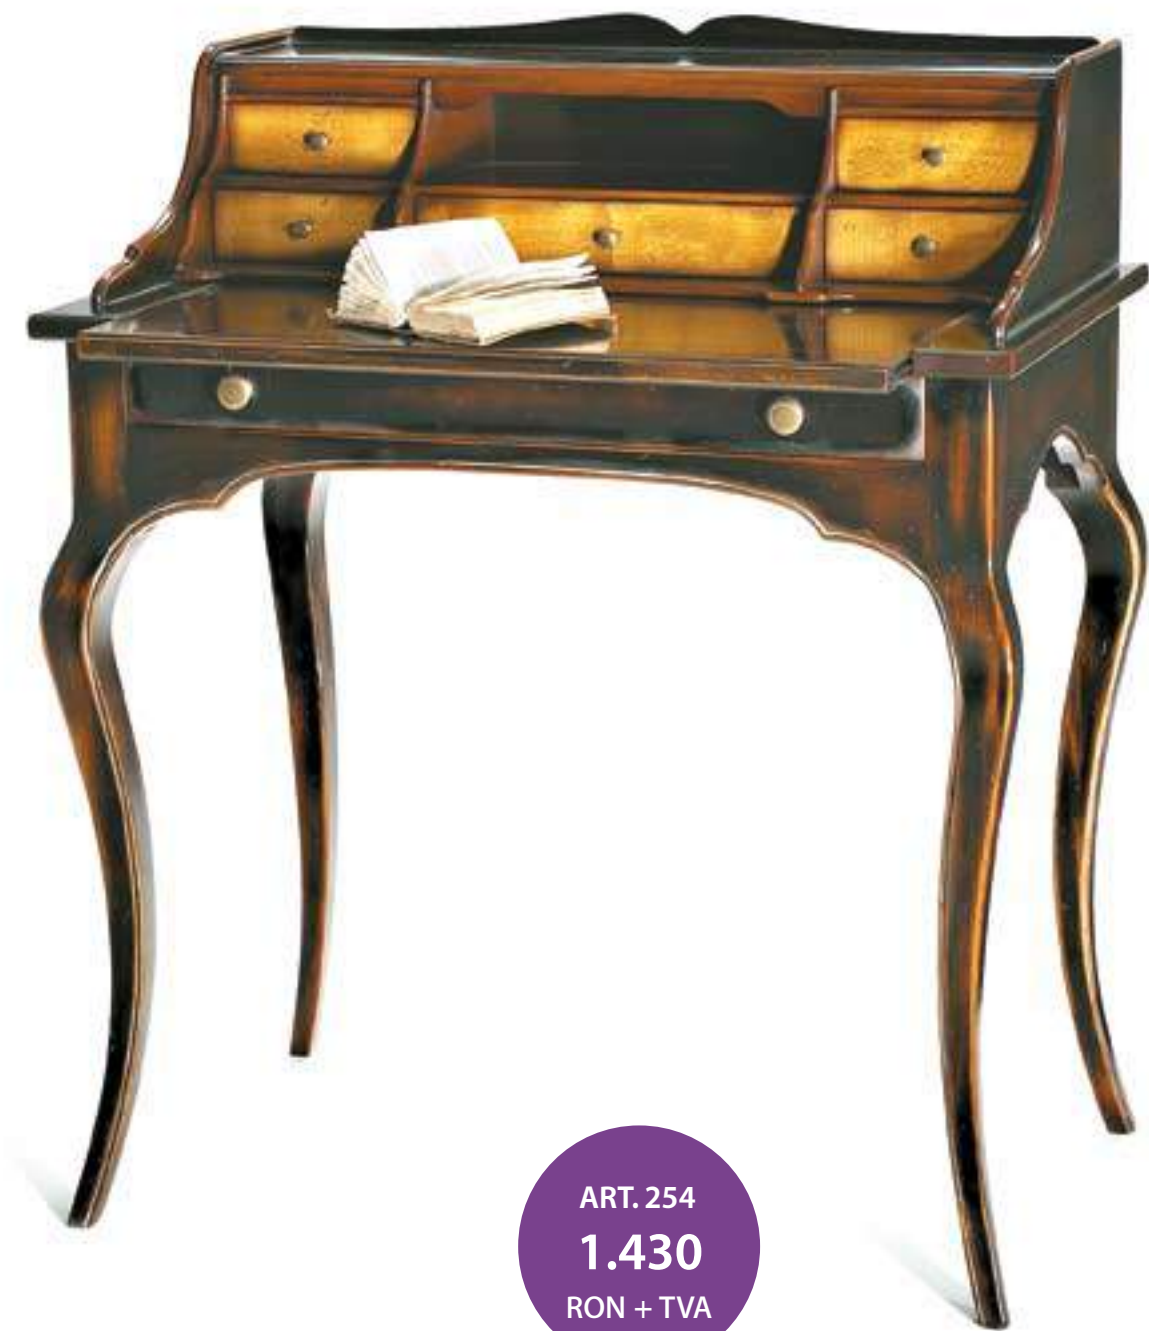

Art. 370
Francesino cm. 34 x 31 H. 72

ART. 254
1.430
RON + TVA