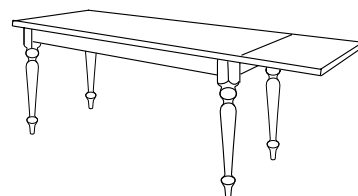

ART. 15-160x85
1.607
RON + TVA

ART. 15-180x85
1.687
RON + TVA

ART. 15-160x85/50
2.088
RON + TVA

Art. 15 Tavolo toulipier
cm. 160 x 85 fisso
cm. 180 x 85 fisso
cm. 160 x 85 con 1 all. cm. 50
cm. 180 x 85 con 1 all. cm. 50

ART. 32-100
1.499
RON + TVA

ART. 32-120
1.580
RON + TVA

Art. 32 Tavolo gambo liscio piano noce
cm. Ø 120 con 1 all. cm. 38
cm. Ø 100 con 1 all. cm. 38

ART. 26
1.987
RON + TVA

Art. 26
Tavolo radica noce cm. Ø 120 con 1 all. cm. 38

Art. 18
Tavolo radica noce cm. Ø 120 con 1 all. cm. 38