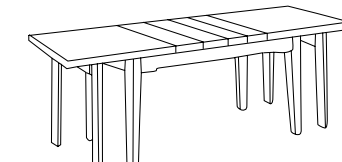

ART. 66-160x85
2.463
RON + TVA

ART. 66-180x100
2.651
RON + TVA

ART. 66-180x85
2.544
RON + TVA

Art. 66 Tavolo tanganica
cm. 160 x 85 con 4 all. cm. 45 (aperto cm. 340 x 85)
cm. 180 x 85 con 4 all. cm. 45 (aperto cm. 360 x 85)
cm. 180 x 100 con 4 all. cm. 45 (aperto cm. 360 x 100)

ART. 123-180x85
3.856
RON + TVA

ART. 123-160x85
3.775
RON + TVA

ART. 123-180x100
4.016
RON + TVA

Art. 123 Tavolo tanganica cm. 160 x 85 con 4 all. cm. 45 (aperto cm. 340 x 85)
Art. 123 Tavolo tanganica cm. 180 x 85 con 4 all. cm. 45 (aperto cm. 360 x 85)
Art. 123 Tavolo tanganica cm. 180 x 100 con 4 all. cm. 45 (aperto cm. 360 x 100)

ART. 102-160x85
2.597
RON + TVA

ART. 102-180x85
2.597
RON + TVA

ART. 102-180x100
2.785
RON + TVA

Art. 102 Tavolo tanganica o castagno
cm. 160 x 85 con 4 all. cm. 45 (aperto cm. 340 x 85)
cm. 180 x 85 con 4 all. cm. 45 (aperto cm. 360 x 85)
cm. 180 x 100 con 4 all. cm. 45 (aperto cm. 360 x 100)

ART. 67-160x85
3.079
RON + TVA

ART. 67-180x100
3.342
RON + TVA

ART. 67-180x85
3.176
RON + TVA

Art. 67 Tavolo tanganica
cm. 160 x 85 con 4 all. cm. 45 (aperto cm. 340 x 85)
cm. 180 x 85 con 4 all. cm. 45 (aperto cm. 360 x 85)
cm. 180 x 100 con 4 all. cm. 45 (aperto cm. 360 x 100)