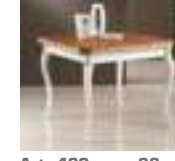

Art. 460 pag. 38