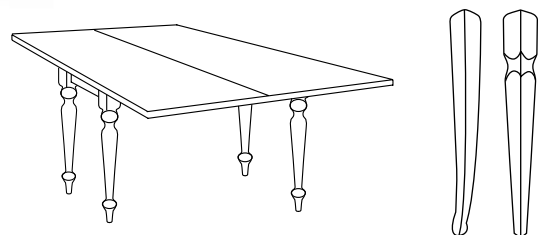

Art. 69 Tavolo pioppo massello
cm. 100 x 100 con 2 all. cm. 40
cm. 120 x 80 con 2 all. cm. 40
cm. 140 x 80 con 2 all. cm. 40 cm. 90 x 90 a libro
cm. 160 x 85 con 2 all. cm. 40 cm. 100 x 100 a libro

ART. 126
2.581
RON + TVA

Art. 126 Tavolo serrandina Toulipier
cm. 160 x 90 (aperto 240 x 90)
cm. 140 x 90 (aperto 220 x 90)

ART. 88
1.874
RON + TVA

Art. 88 Tavolo pioppo massello
cm. 90 x 90 a libro (aperto cm. 90 x 180)
cm. 100 x 100 a libro (aperto cm. 100 x 200)
cm. 140 x 80 a libro (aperto cm. 140 x 160)