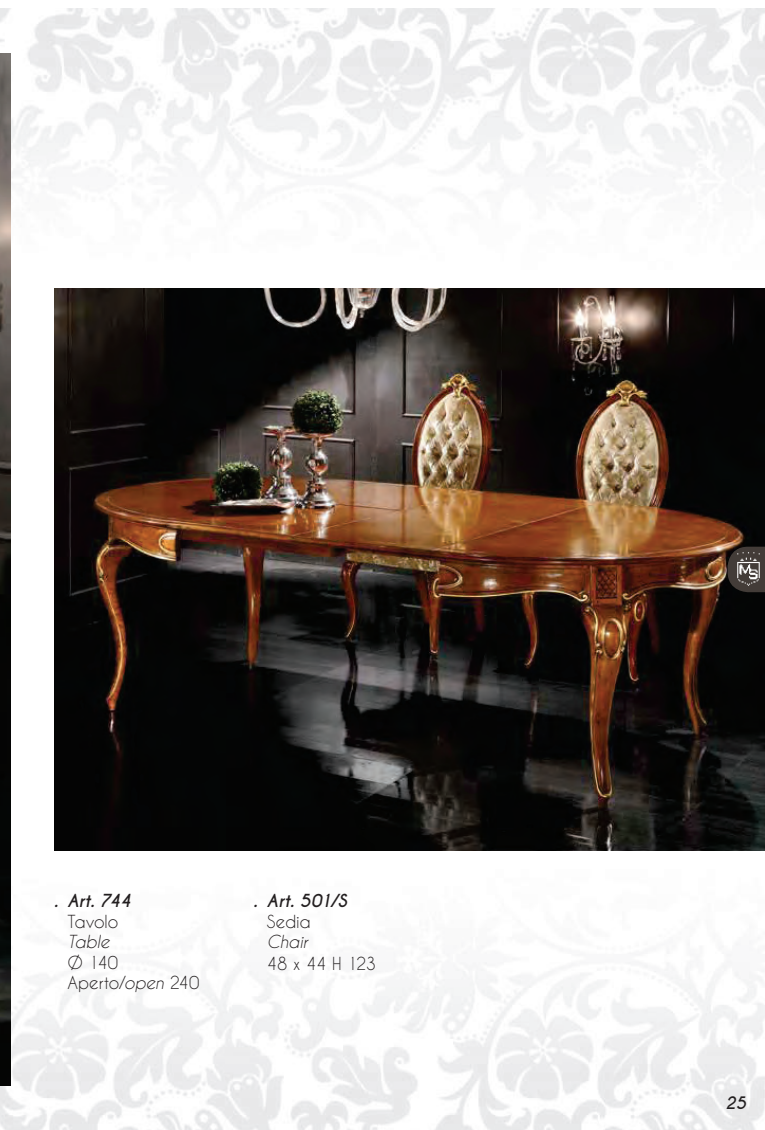

. Art. 744
Tavolo
Table
Ø 140
Aperto/open 240

. Art. 501/S
Sedia
Chair
48 x 44 H 123