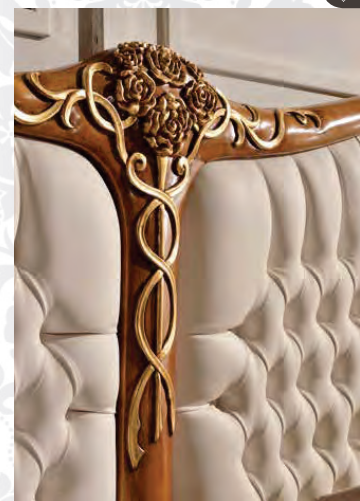

Art. 801  
Letto  
Bed  
172 x 193 H 127 (160 x 200)

ART. 801  
**6.914,38**  
RON + TVA

ART. 755  
**2.467,58**  
RON + TVA

ART. 801  
**6.914,38**  
RON + TVA

. Art. 801  
Letto  
Bed  
172 x 193 H 127  
(160 x 200)