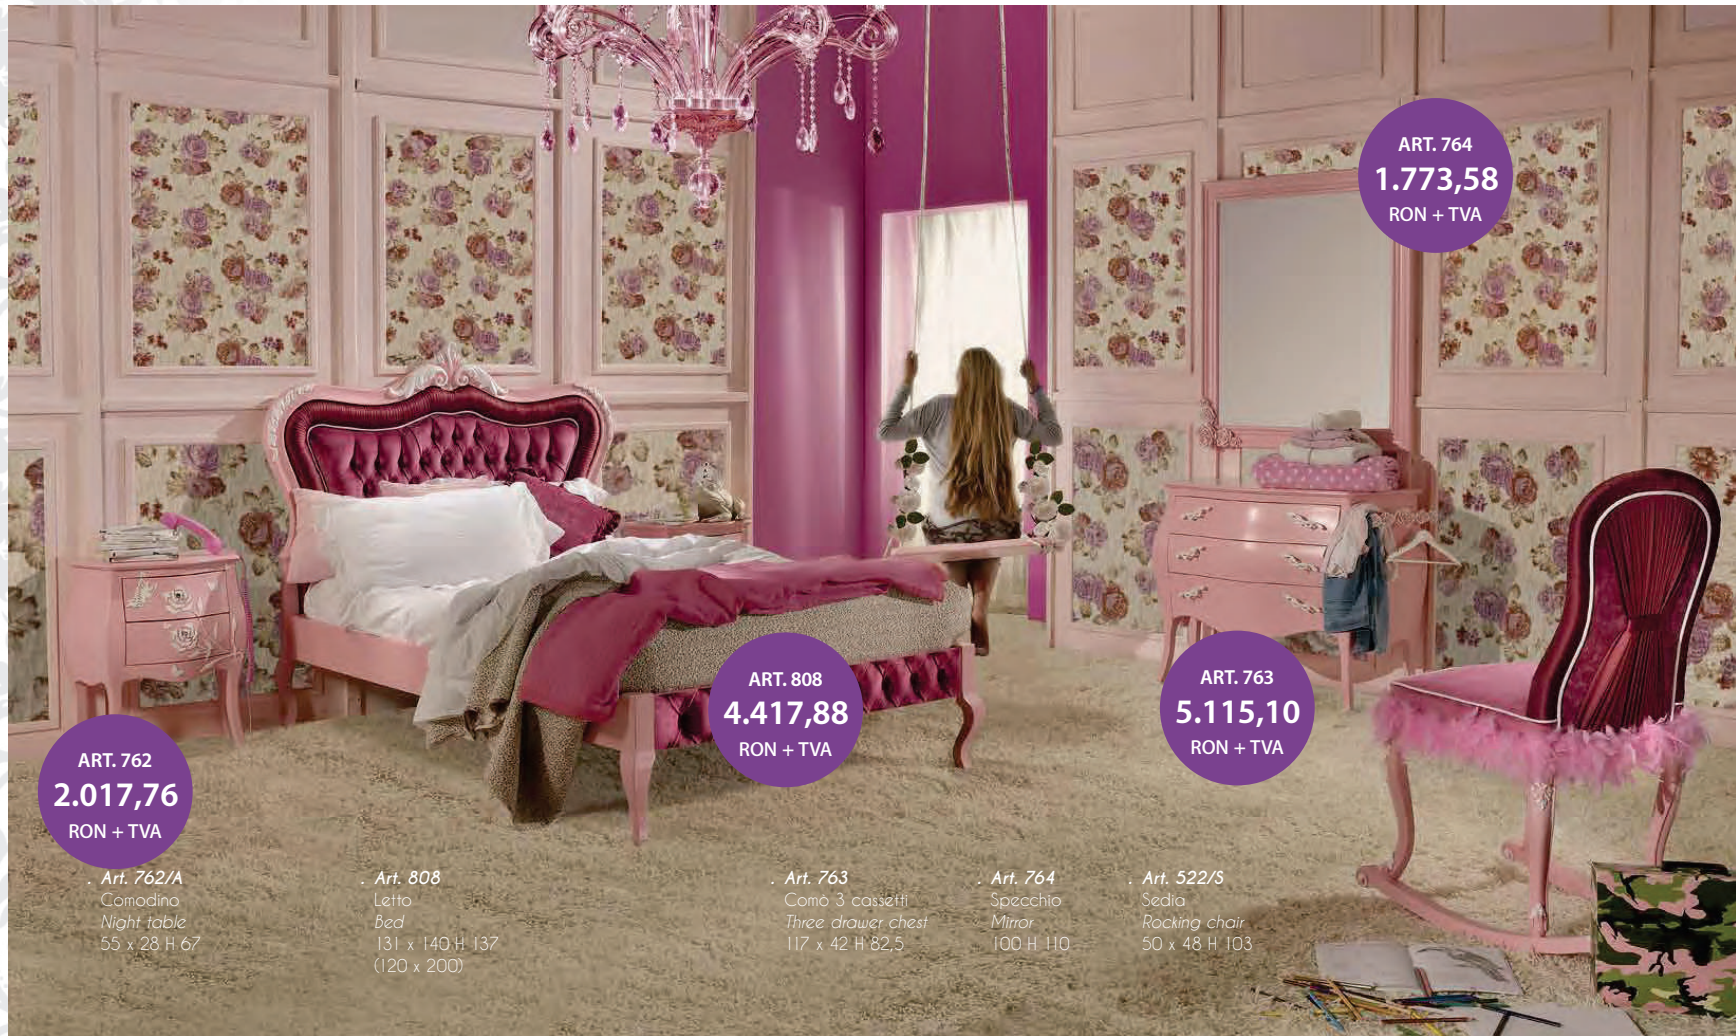

ART. 762
2.017,76
RON + TVA

Art. 762/A
Comodino
Night table
55 x 28 H 67

ART. 808
4.417,88
RON + TVA

Art. 808
Letto
Bed
131 x 140 H 137
(120 x 200)

ART. 763
5.115,10
RON + TVA

Art. 522/S
Sedia
Rocking chair
50 x 48 H 103

ART. 764
1.773,58
RON + TVA

Art. 764
Specchio
Mirror
100 H 110

Art. 763
Comò 3 cassetti
Three drawer chest
117 x 42 H 82,5