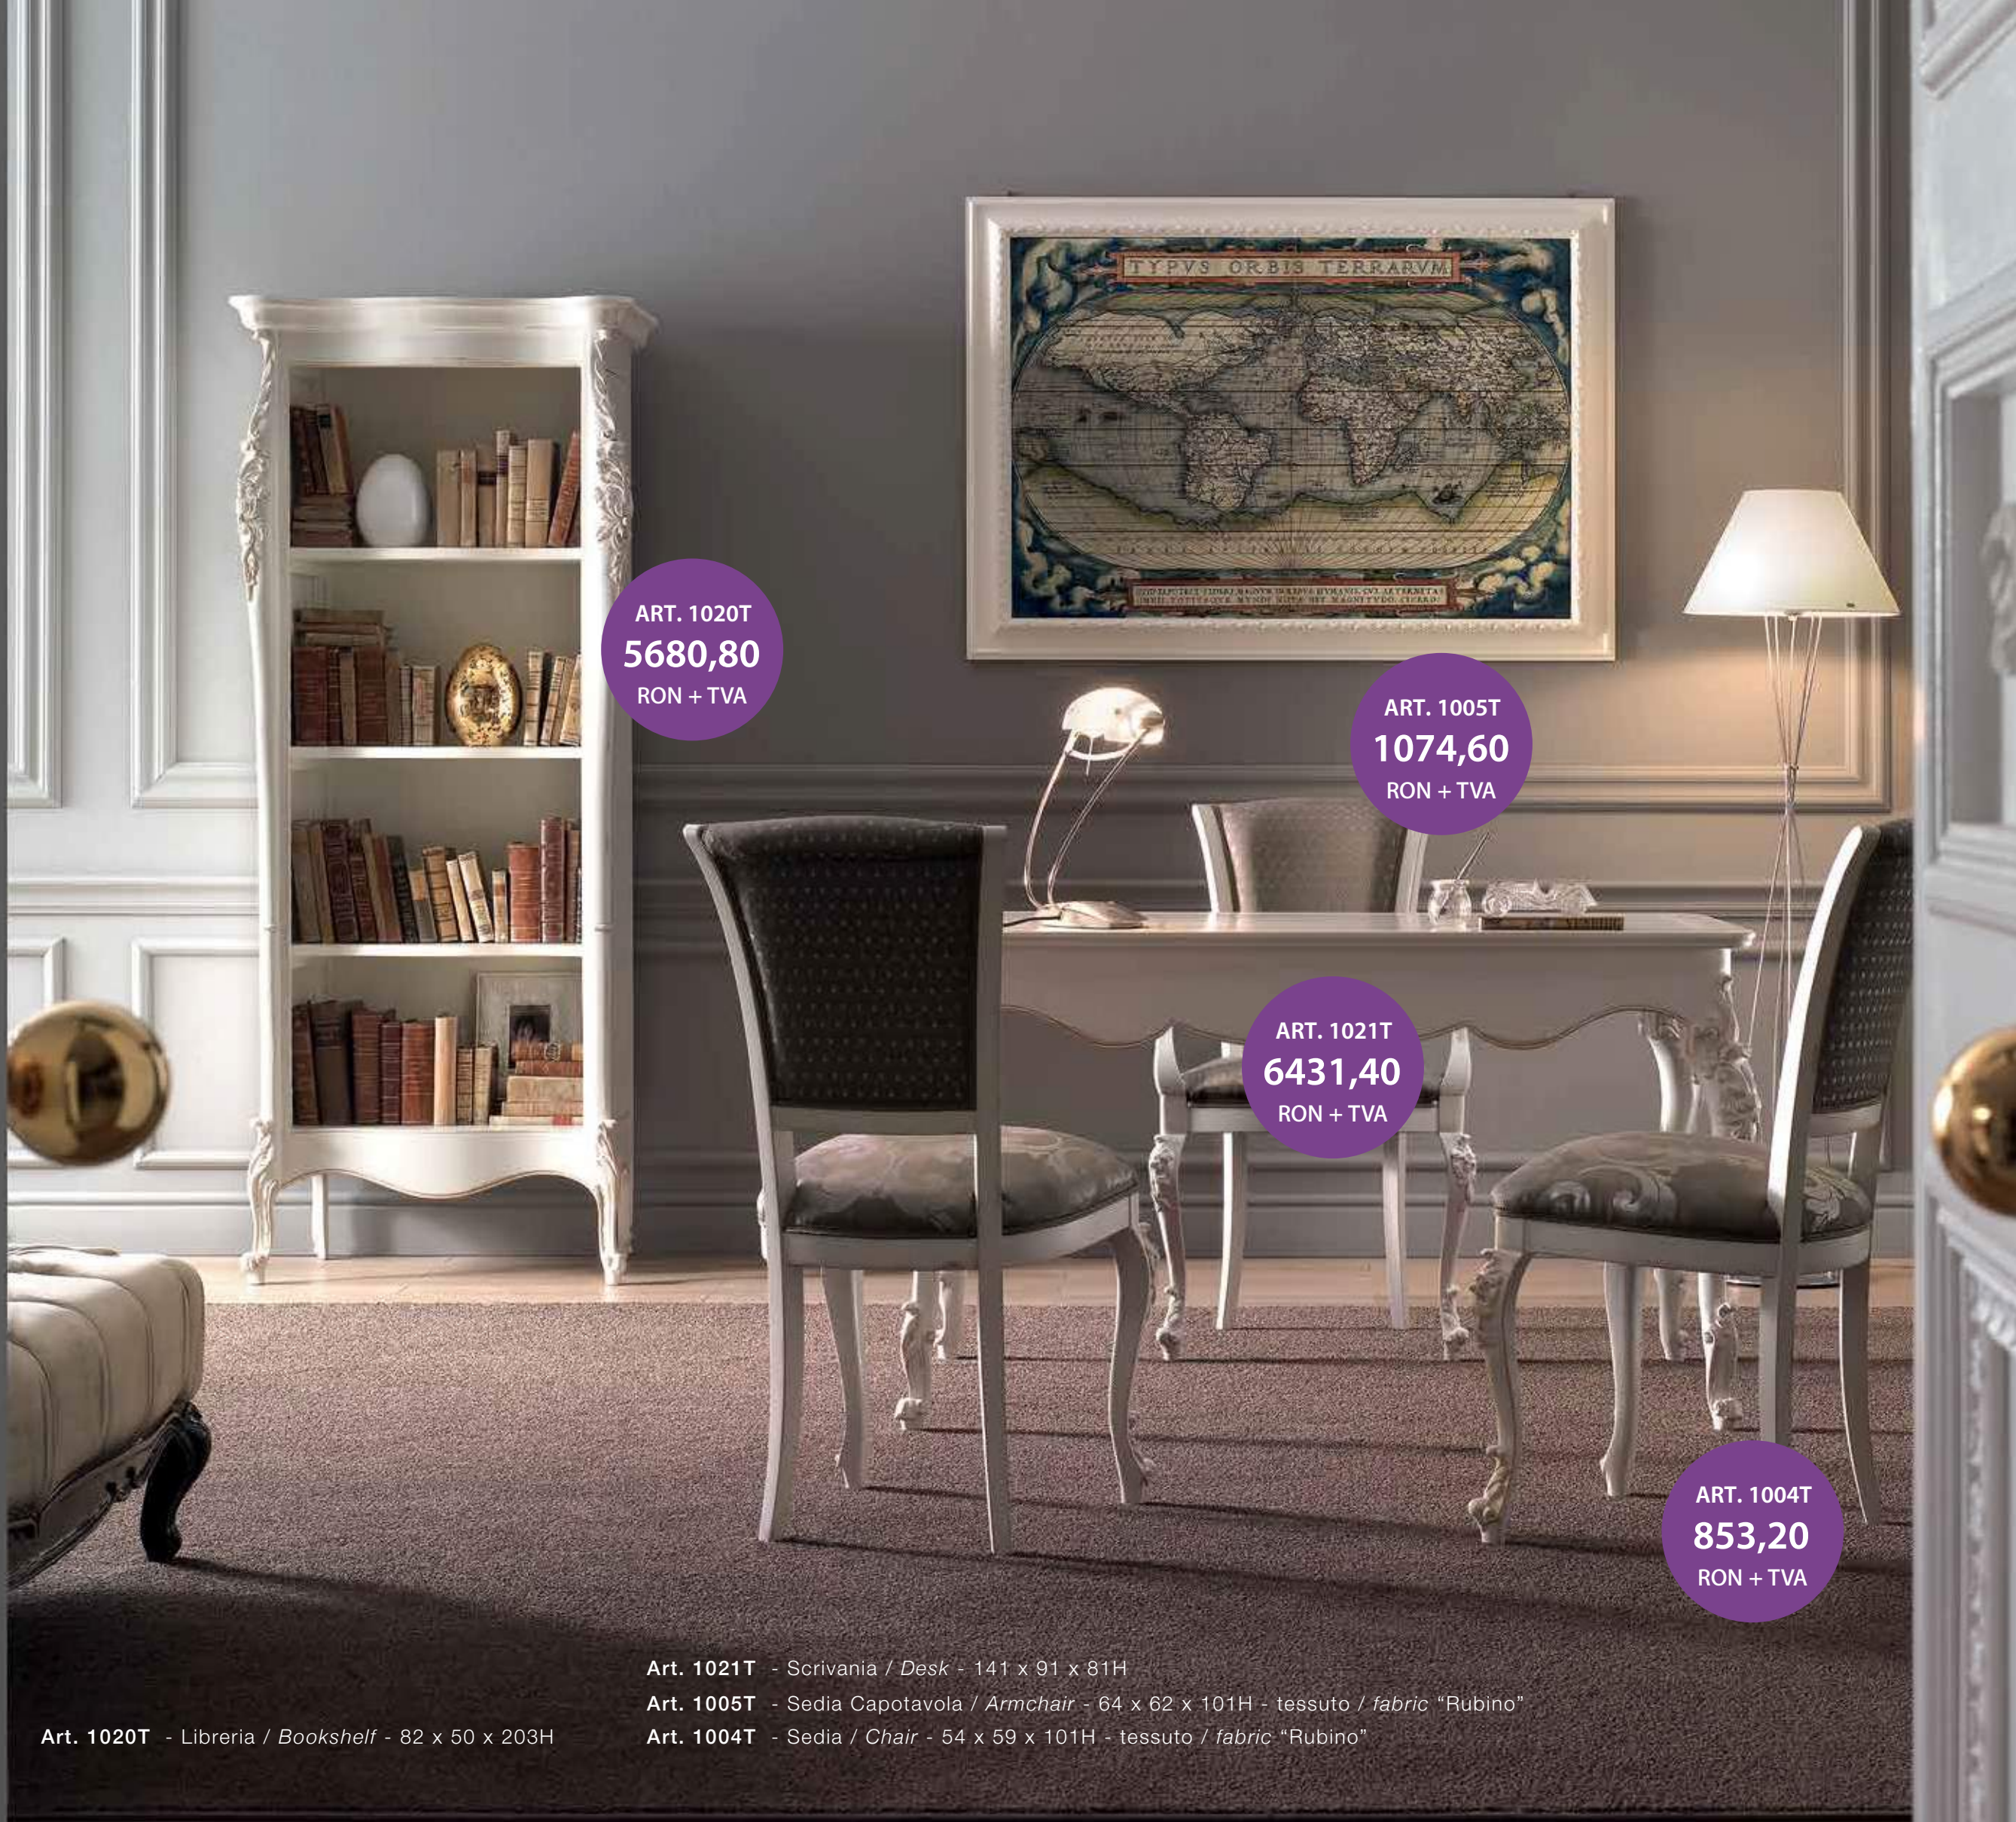

ART. 1020T
5680,80
RON + TVA

ART. 1005T
1074,60
RON + TVA

ART. 1021T
6431,40
RON + TVA

ART. 1004T
853,20
RON + TVA

Art. 1021T - Scrivania / Desk - 141 x 91 x 81H
Art. 1005T - Sedia Capotavola / Armchair - 64 x 62 x 101H - tessuto / fabric "Rubino"
Art. 1004T - Sedia / Chair - 54 x 59 x 101H - tessuto / fabric "Rubino"

Art. 1020T - Libreria / Bookshelf - 82 x 50 x 203H