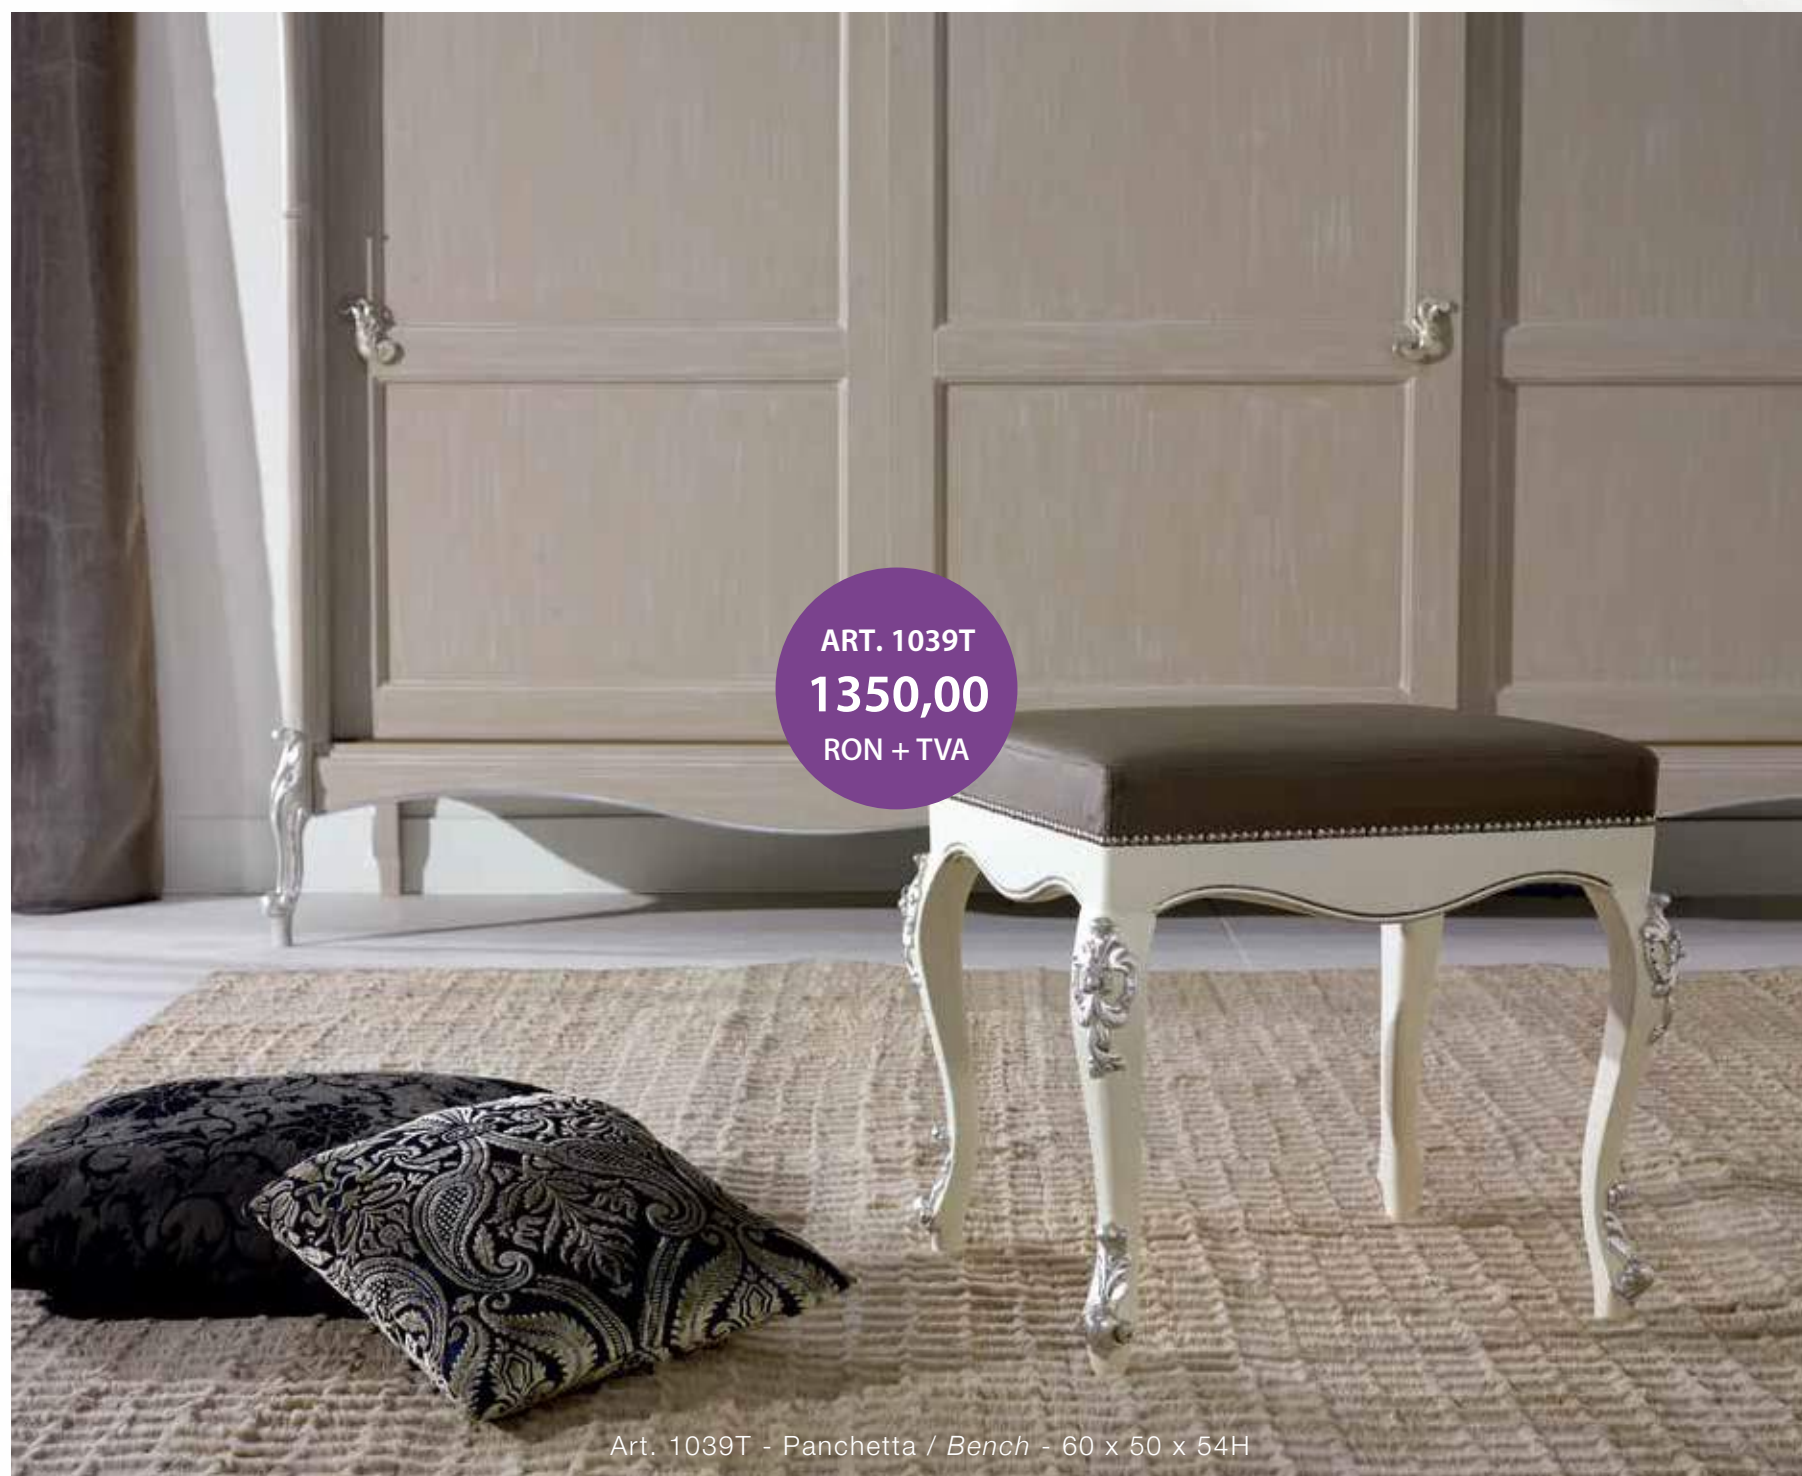

Nella camera single l'angolo studio, con una piccola ma funzionale scrivania, dotata di contenitore laterale a un'anta e cassetto.

In the single room, the corner studio, with a small but functional desk equipped with side cabinet with one door compartment and a drawer.

ART. 1039T
1350,00
RON + TVA

Art. 1039T - Panchetta / Bench - 60 x 50 x 54H